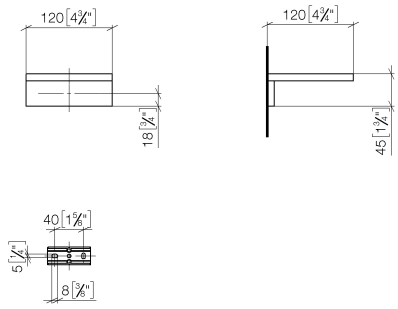

Soap dish wall model - Brushed Dark Platinum

MEM

83 410 780

- width 120mm
- height 45 mm
- 120mm projection

Fits: MEM, CYO

	Brushed Dark Platinum	83 410 780-99
	Chrome	83 410 780-00
	Brushed Platinum	83 410 780-06
	Platinum	83 410 780-08
	Dark Chrome	83 410 780-19
	Brushed Durabronze (23kt Gold)	83 410 780-28
	Brushed Champagne (22kt Gold)	83 410 780-46
	Champagne (22kt Gold)	83 410 780-47

83 410 780

mm [inches]

83 410 780

Parts for other finishes can be found here: [Chrome](#)

Spare parts list

No.	Item Number	Name	Quantity used	Delivery time
1	08 17 78 601-99	dish	1	60
2	08 17 78 507-99	holder	1	60
3	90 31 11 112 00 90	pin	1	2
4	90 30 11 029 00 90	disc	2	2
5	09 30 30 069 90	screw	2	2
6	05 17 20 718 00 90	fixing set	1	2