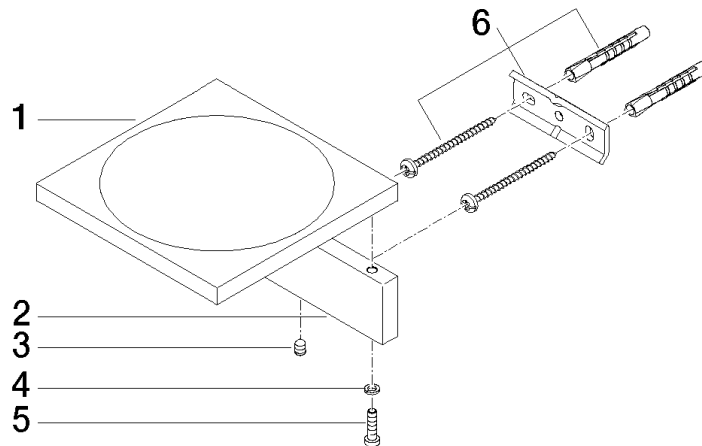

Soap dish wall model - Brushed Dark Platinum

MEM

83 410 780

- width 120mm
- height 45 mm
- 120mm projection

Fits: MEM, CYO

	Brushed Dark Platinum	83 410 780-99
	Chrome	83 410 780-00
	Brushed Platinum	83 410 780-06
	Platinum	83 410 780-08
	Dark Chrome	83 410 780-19
	Brushed Durabronze (23kt Gold)	83 410 780-28
	Brushed Champagne (22kt Gold)	83 410 780-46
	Champagne (22kt Gold)	83 410 780-47

83 410 780

mm [inches]

83 410 780

Parts for other finishes can be found here: [Chrome](#)

Spare parts list

No.	Item Number	Name	Quantity used	Delivery time
1	08 17 78 601-99	dish	1	60
2	08 17 78 507-99	holder	1	60
3	90 31 11 112 00 90	pin	1	2
4	90 30 11 029 00 90	disc	2	2
5	09 30 30 069 90	screw	2	2
6	05 17 20 718 00 90	fixing set	1	2